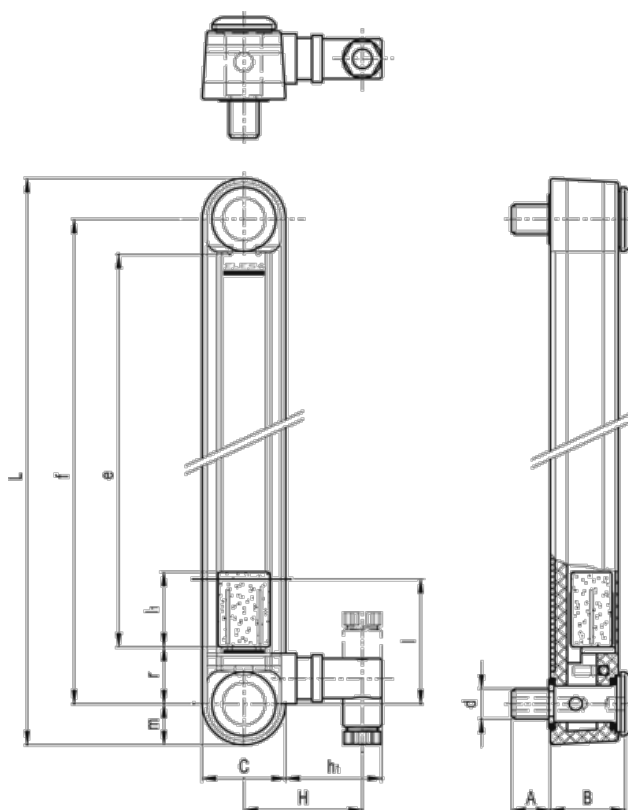

Varenummer: 2311111161
Beskrivelse: E+G Vertikal søjleoliestandsglas
HCY.127-E-ST-N.A.-M12

Mål

A = 21	l = 40
B = 29	L = 159
C = 32	l ₁ = 29
d = M12	m = 16
e = 93	r = 20
f = 127	Vægt (g) = 173
H = 46	
h ₁ = 37	